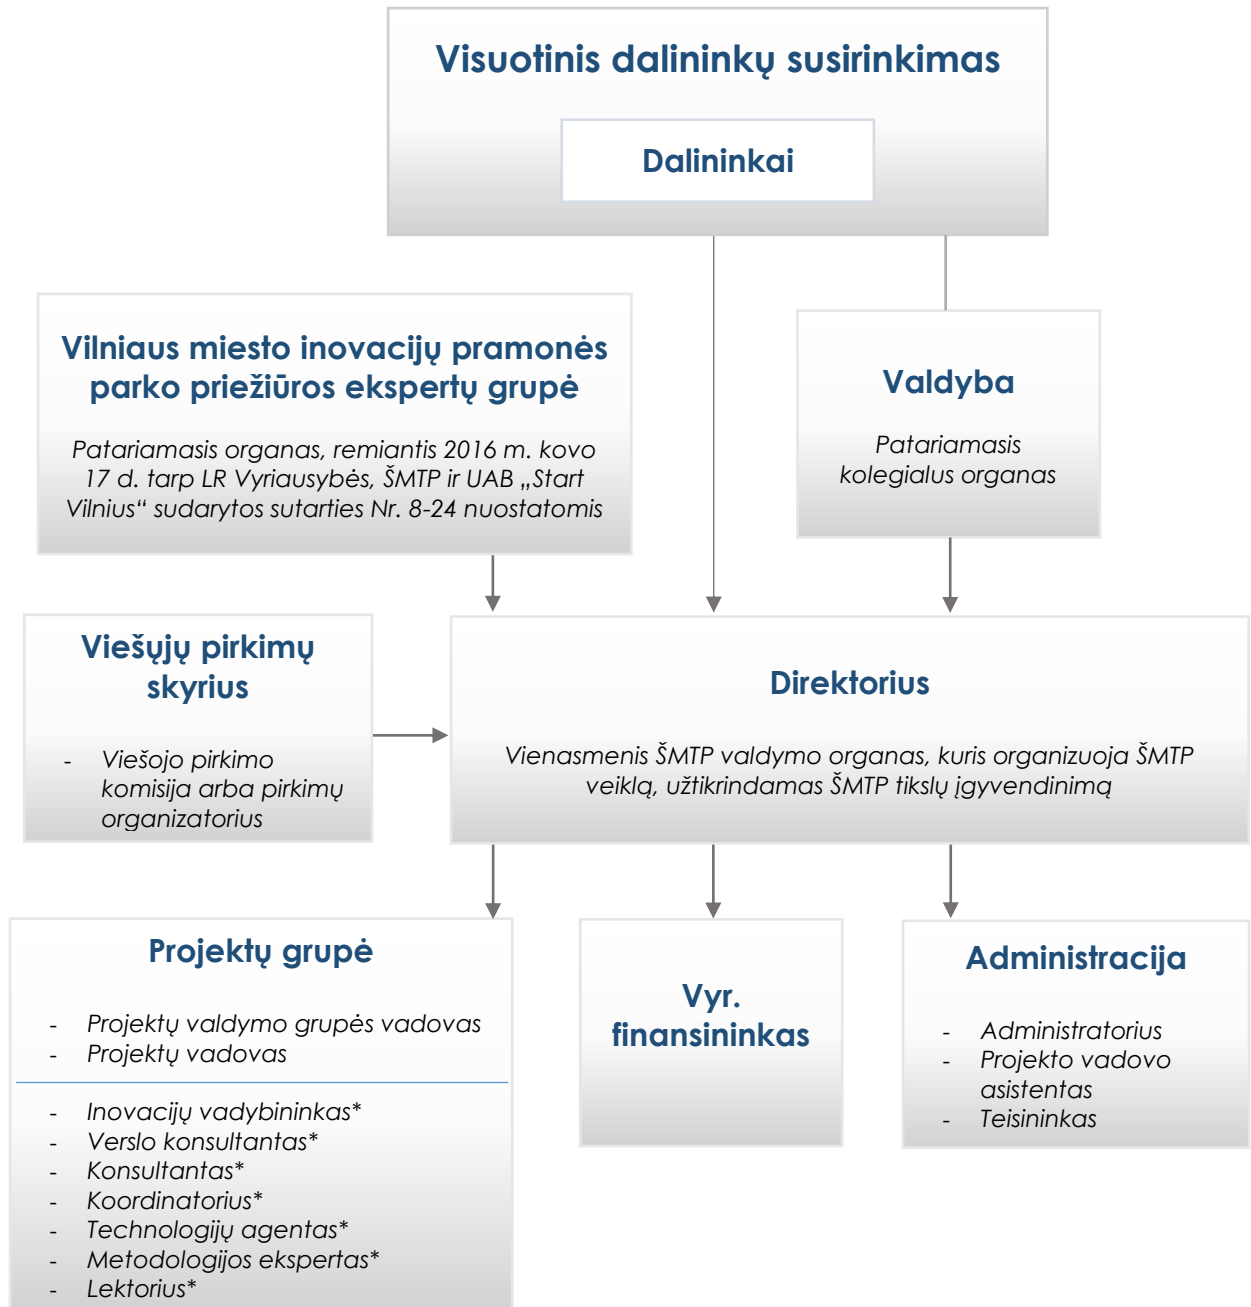

**VŠĮ ŠIAURĖS MIESTELIO TECHNOLOGIJŲ PARKO (ŠMTP)
ORGANIZACINĖ STRUKTŪRA**

*Terminuotos sutartys, pagal projektinį poreikį